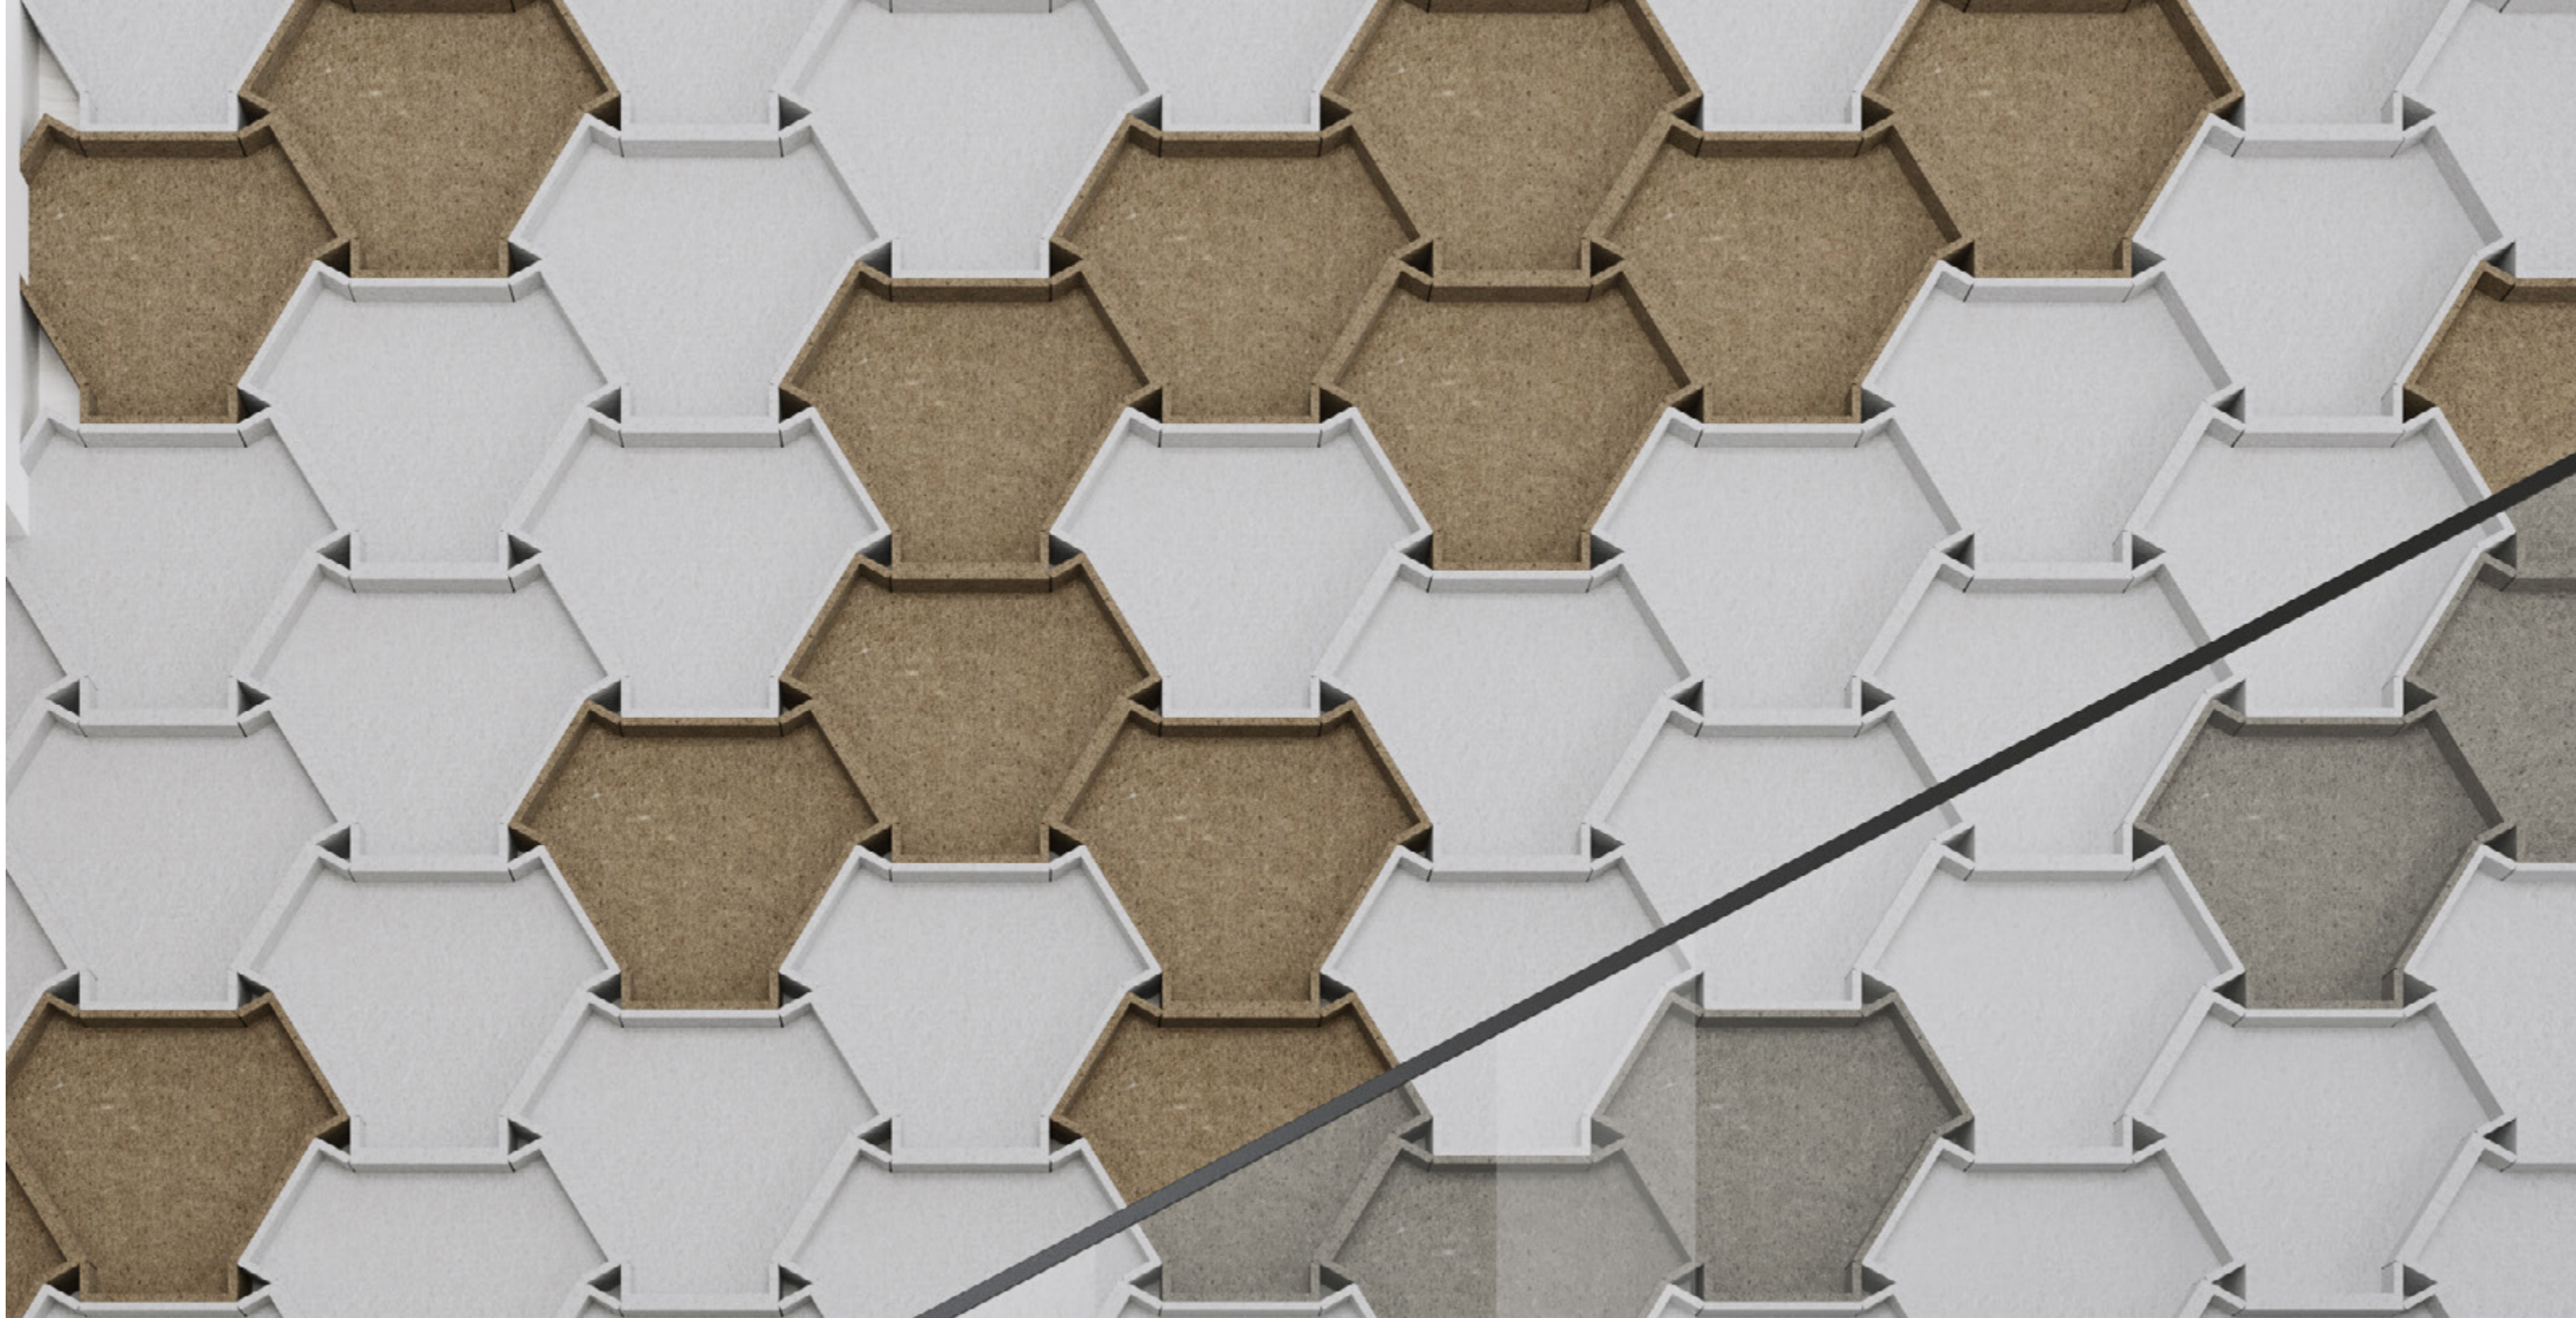

GEAR

Height | 15"
Width | 13"
Depth | 3"
NRC .95

Frasch.co/gear-wall